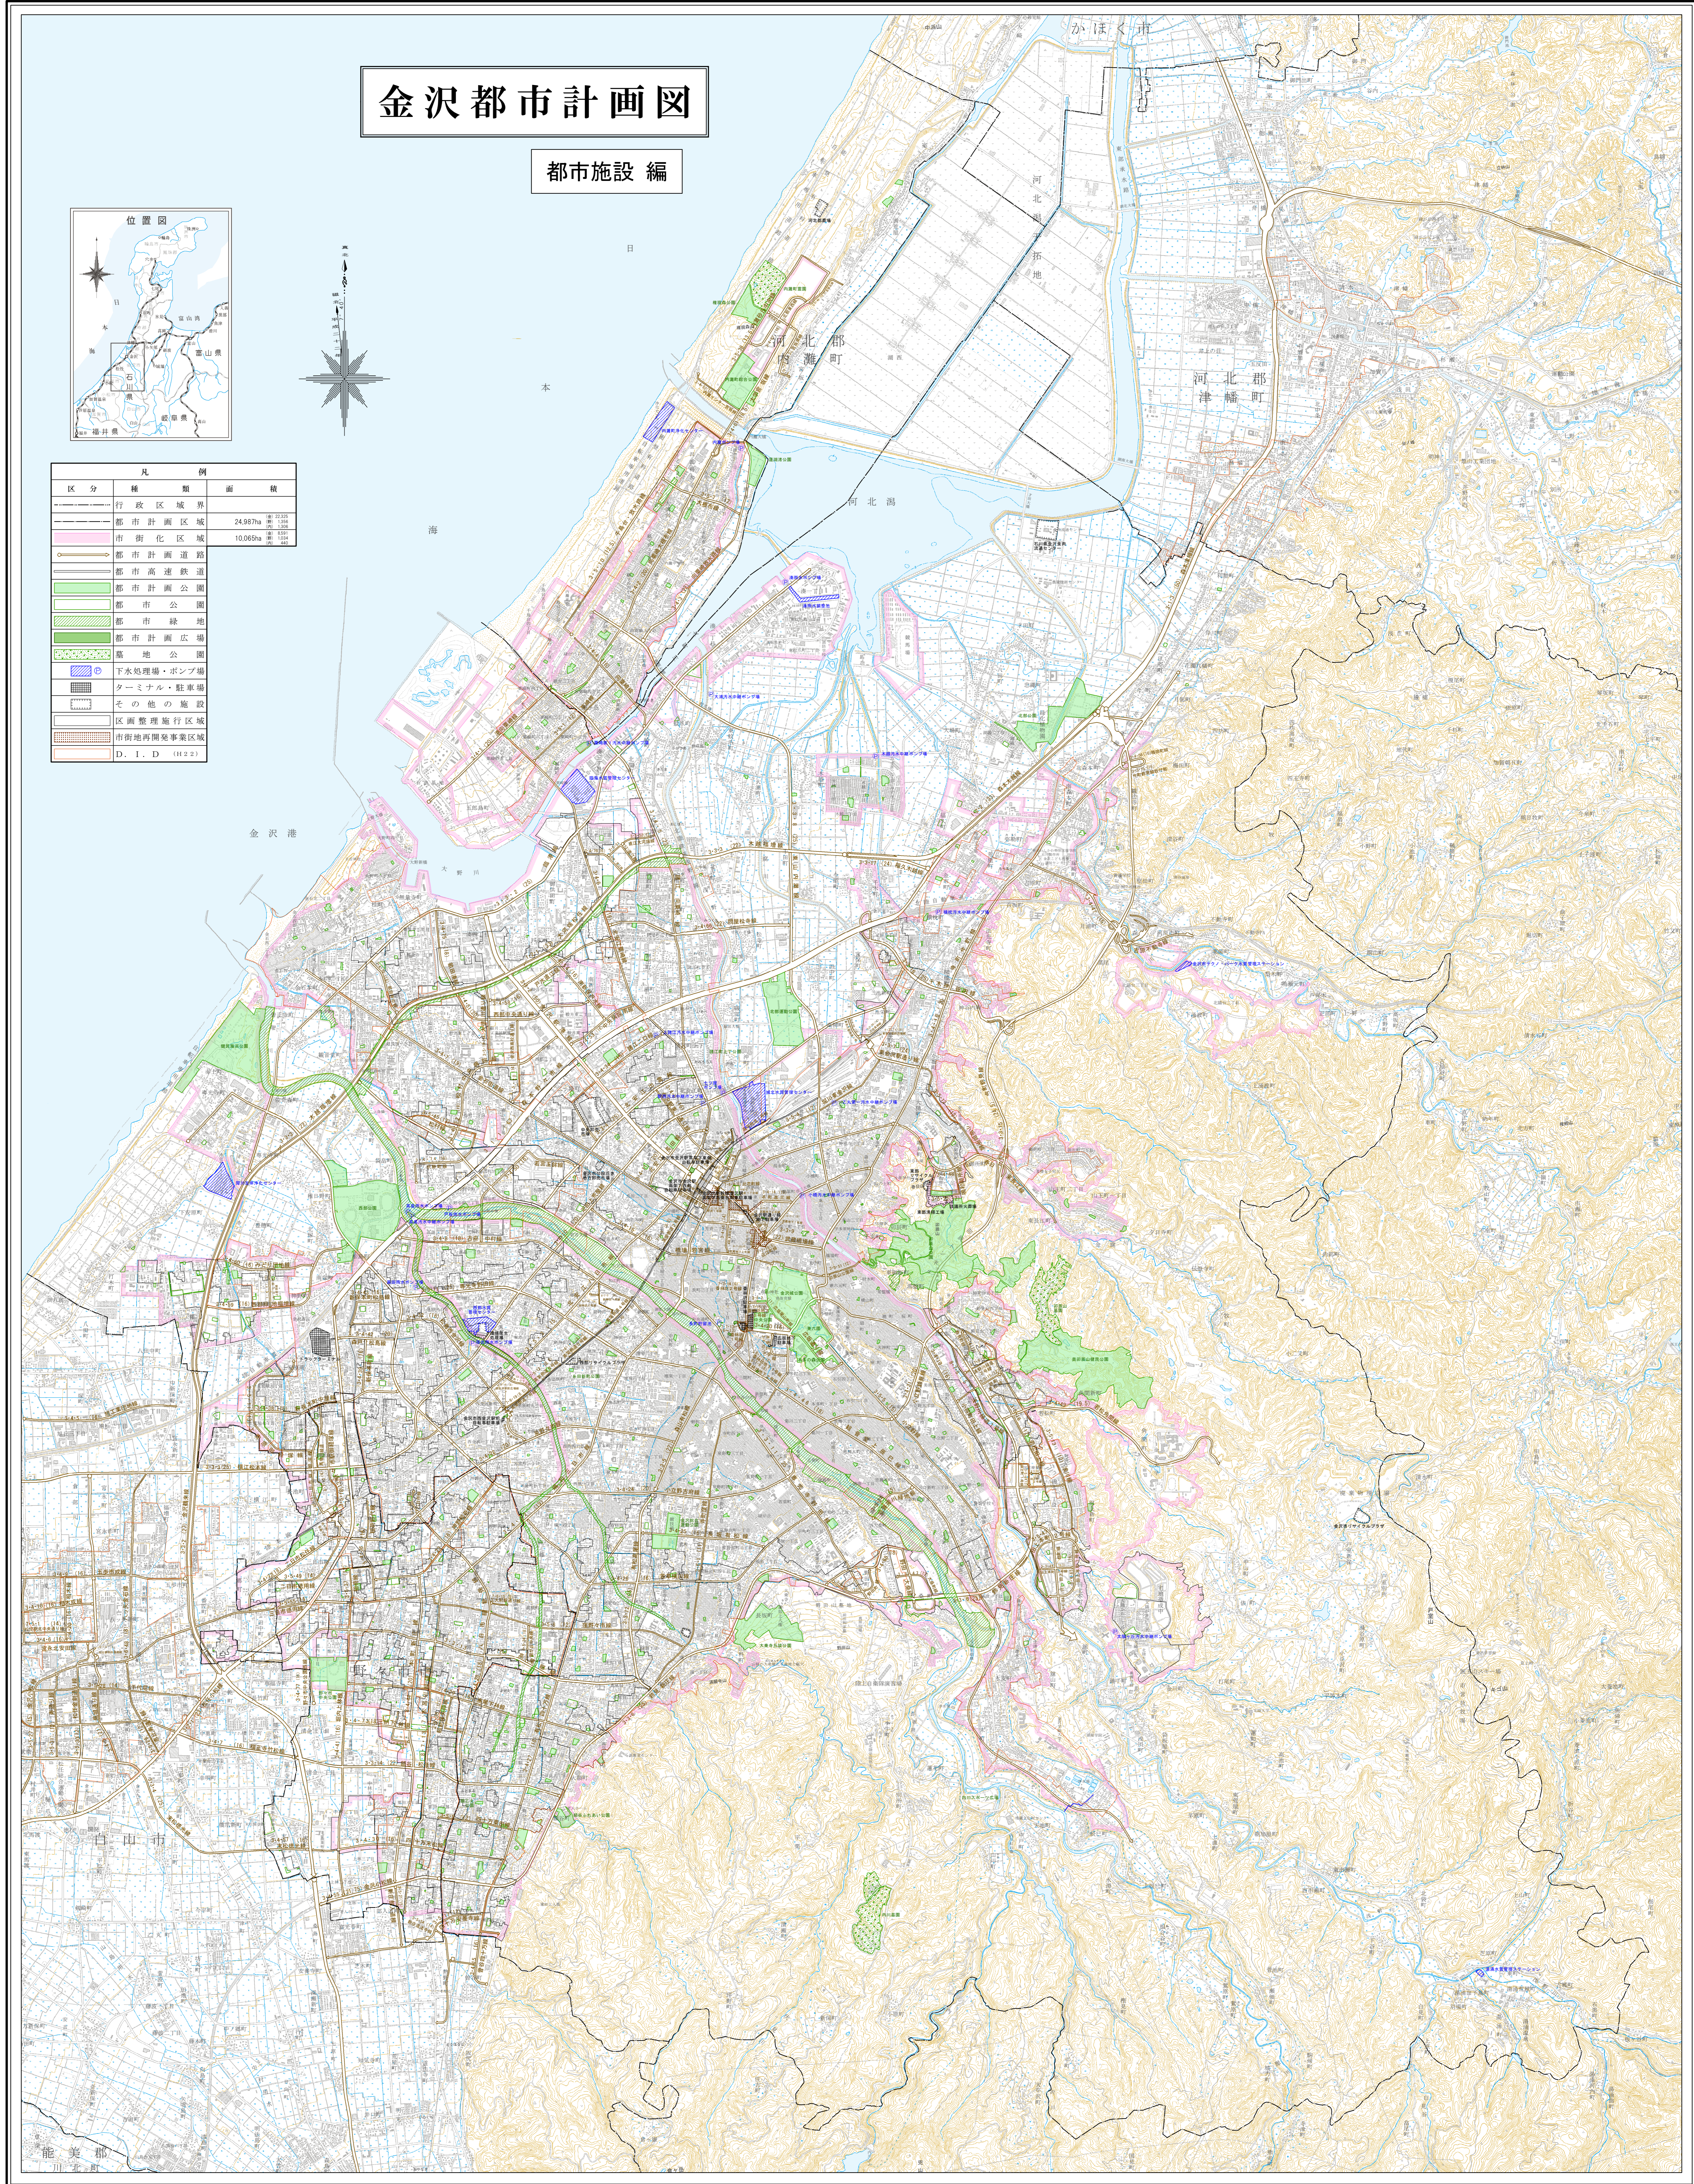

# 金沢都市計画図

## 都市施設編

凡 例		
区分	種類	面積
---	行政区域界	
---	都市計画区域	24,987ha
---	市街化区域	10,069ha
---	都市計画道路	
---	都市高速鉄道	
---	都市計画公園	
---	都市公園	
---	都市緑地	
---	都市計画広場	
---	墓地公園	
---	下水処理場・ポンプ場	
---	ターミナル・駐車場	
---	その他の施設	
---	区画整理施行区域	
---	市街地再開発事業区域	
---	D. I. D (H27)	

(注)1. この地図は一般図です。印刷ずれ等で、明瞭でない部分もありますので都市計画課で閲覧してください。(注)2. 隣接の市町の都市計画については、参考ですので、当該の市町で閲覧して下さい。

1:25,000